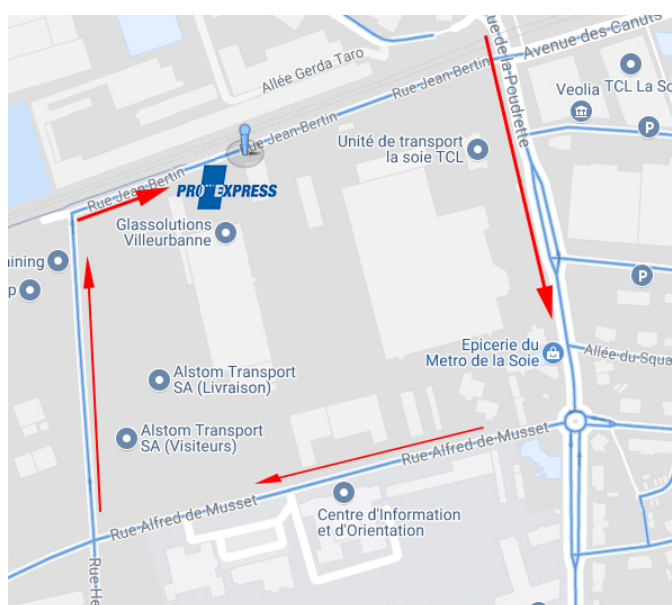

UTC Fire & Security

UTC FS Pro Express Lyon
86, rue de la Poudrette
Rue Jean Bertin
69100 Villeurbanne

Tel: +33 (0)1 49 44 89 00
Fax: +33 (0)4 78 26 72 11
proexpress.lyon@fs.utc.com
<http://www.utcssecurityproducts.fr/proexpress>

Comment vous y rendre

Depuis A6/A7/A43/A42/A46

Prendre Périphérique (côté Villeurbanne Est)
Emprunter la Sortie : Decines/Meyzieu
Prendre la première à droite : Rue de la Soie
Jusqu'au passage à niveau du Tramway.
Puis la première à droite : Rue Jean Bertin.